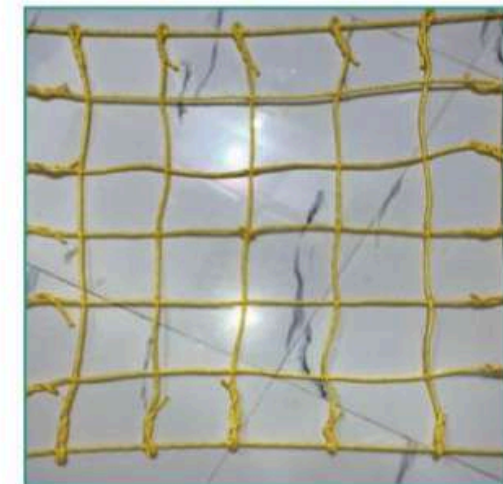

SBN DB5B30

Cargo Net

- Mesh Rope - 10 / 12 / 16 / 20 / 24 mm PP Rope
- Mesh Size - 100 / 150 / 200 / 300 mm Square
- Border - 16 / 20 / 24 / 32 mm PP Rope
- Standard Size - 10 Ft X 10 Ft / 12 Ft X 12 Ft

Container Nets

- Mesh Rope - 4 / 6 / PP Rope
- Mesh Size - 100 / 150 / 200 mm Square
- Border - 8 mm PP Rope
- Standard Size - 8 Ft X 8 Ft

OR

SBN CN12/16

SBN CTRN4/6

-
- Mesh Rope - 2.5 mm Braided.
 - Mesh Size - 30 / 35 / 50 mm.
 - Border Rope - 8 / 10 / 12 mm PP Rope
 - Standard Size - 8 Ft X 8 Ft