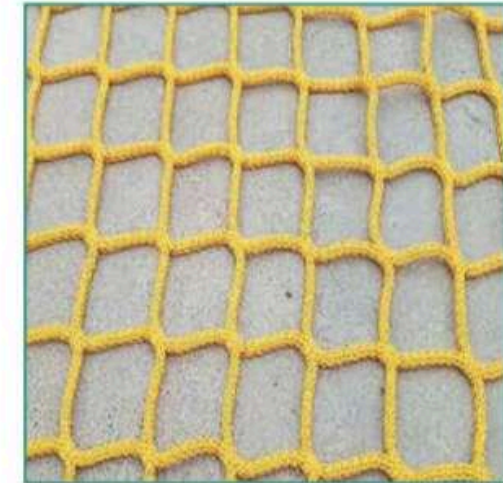

SBN DB5B30

Cargo Net

- Mesh Rope - 10 / 12 / 16 / 20 / 24 mm PP Rope
- Mesh Size - 100 / 150 / 200 / 300 mm Square
- Border - 16 / 20 / 24 / 32 mm PP Rope
- Standard Size - 10 Ft X 10 Ft / 12 Ft X 12 Ft

Container Nets

- Mesh Rope - 4 / 6 / PP Rope
- Mesh Size - 100 / 150 / 200 mm Square
- Border - 8 mm PP Rope
- Standard Size - 8 Ft X 8 Ft

OR

SBN CN12/16

SBN CTRN4/6

-
- Mesh Rope - 2.5 mm Braided.
 - Mesh Size - 30 / 35 / 50 mm.
 - Border Rope - 8 / 10 / 12 mm PP Rope
 - Standard Size - 8 Ft X 8 Ft